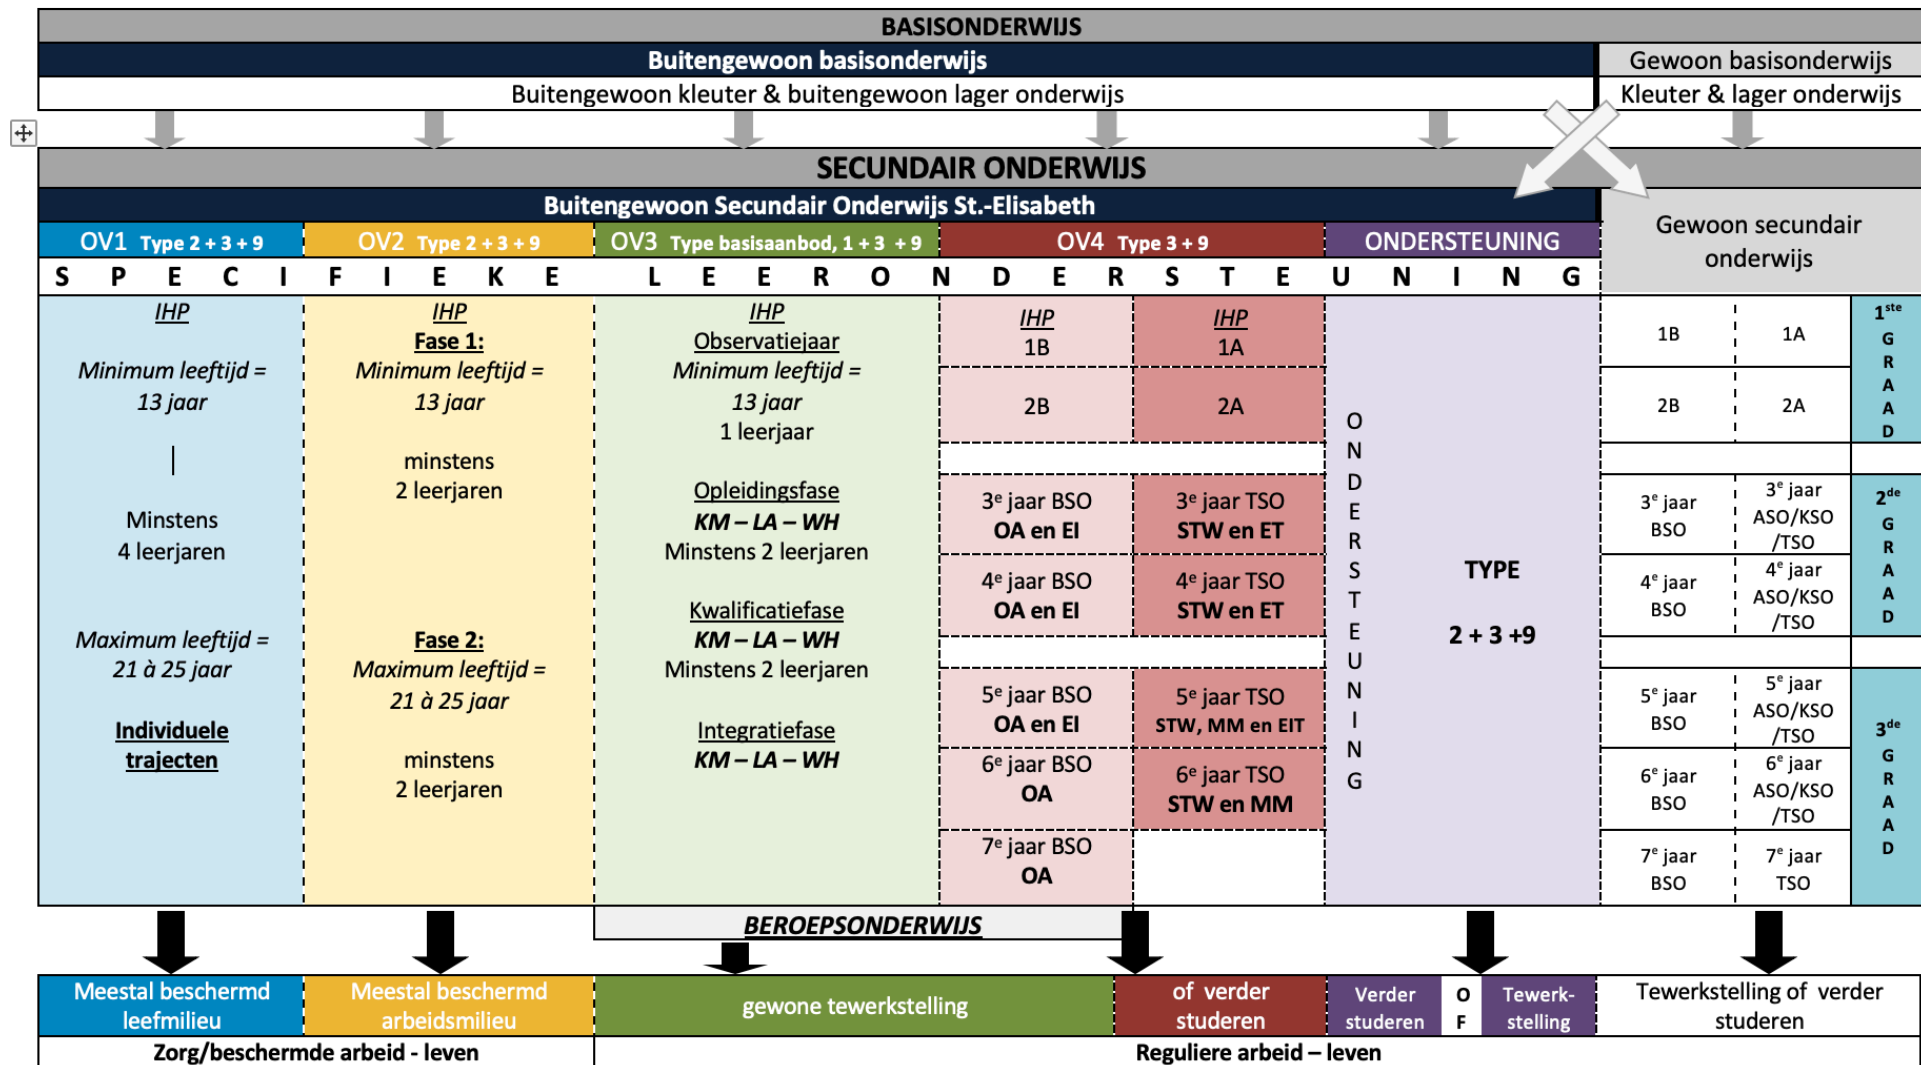

De structuur met de opleidingsvormen, de studiegebieden en de studierichtingen van het Secundair Onderwijs St.-Elisabeth Peer-Wijchmaal en Overpelt

Een school waar elke jongere buitengewone kansen krijgt!

Verklarende tabel:

Studiegebieden in onze school	Studierichtingen in onze school OV3	Studierichtingen in onze school OV4	Andere verklaringen
Lichaamsverzorging	KM → kappersmedewerker		IHP → Individueel HandelingsPlan
Handel	WH → winkelhulp	OA → Office Assistant (kantoor)	ON → ONDERSTEUNING
Personenzorg	LA → Logistiek Assistent in ziekenhuizen en verzorgingsinstellingen	STW → Sociale en Technische Wetenschappen	Jaar → leerjaar
Mechanica en elektriciteit		ET → Elektrotechnieken / EI → Elektrische installaties / EIT → Elektrische InstallatieTechnieken	OV → Opleidingsvorm
Grafische communicatie en media		MM → MultiMedia	